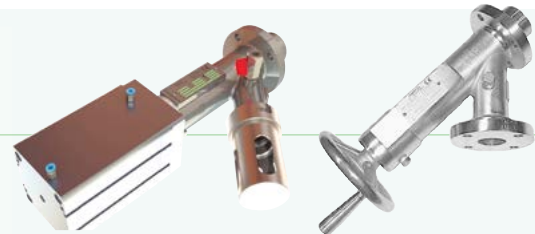

# Soluciones de Vapor

Control y Reguladoras de Presión, Purgadores & Equipos Especiales.

Gama Industrial y Sanitaria.

# Sampling Valves

Válvulas toma muestras para productos sólidos.

Válvulas toma muestras para productos líquidos y gaseosos.

**Central**

**Zona Noreste**

P. I. El Circuit  
Rec del Molinar, 9  
08160 Montmeló (Barcelona)