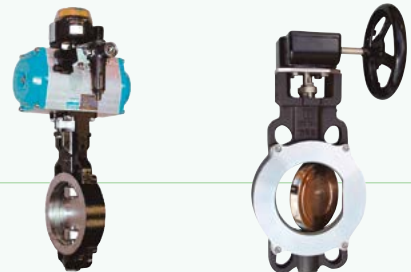

## Posicionadores Inteligentes

HART y ATEX  
Para actuadores Neumáticos  
lineales o rotativos.

# Válvulas de Proceso y control

Bola

Globo,  
Compuerta  
& Retención

Triple-Excéntricas

Doble-Excéntricas

Concéntricas

Mariposa  
& Control

Bola Teflonada

Guillotina

Control para fluidos altamente corrosivos

Control y Corte DIN

Globo con Fuelle

Bola

Válvulas de Seguridad

Válvula de Seguridad Pilotada

Válvulas de Emergencia