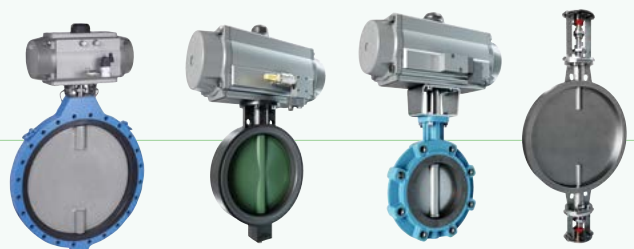

# Válvulas de Proceso y control

Bola

Globo,  
Compuerta  
& Retención

Triple-Excéntricas

Doble-Excéntricas

Concéntricas

Mariposa  
& Control

Bola Teflonada

Guillotina

Control para fluidos altamente corrosivos

Control y Corte DIN

Globo con Fuelle

Bola

Válvulas de Seguridad

Válvula de Seguridad Pilotada

Válvulas de Emergencia