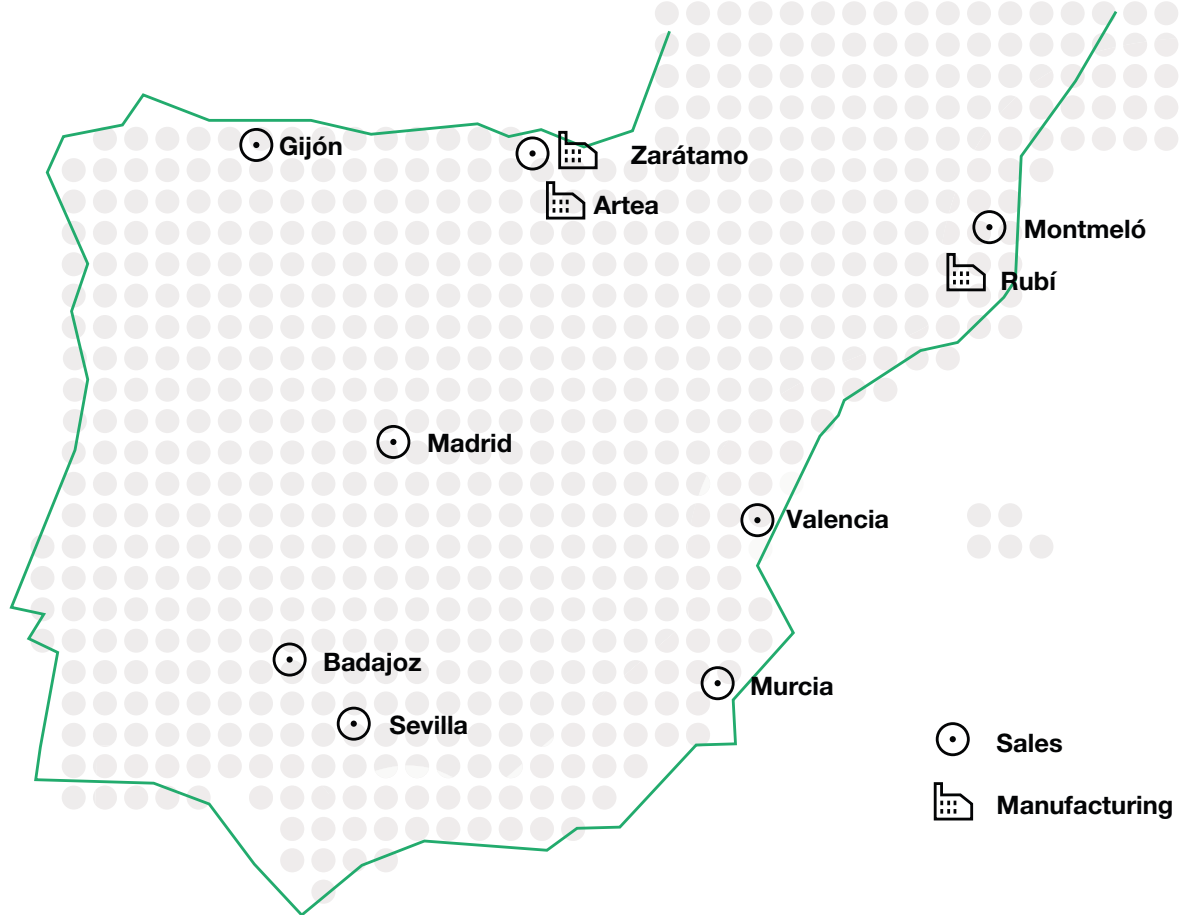

# Sampling Valves

Válvulas toma muestras para productos sólidos.

Válvulas toma muestras para productos líquidos y gaseosos.

**Central**

**Zona Noreste**

P. I. El Circuit  
Rec del Molinar, 9  
08160 Montmeló (Barcelona)